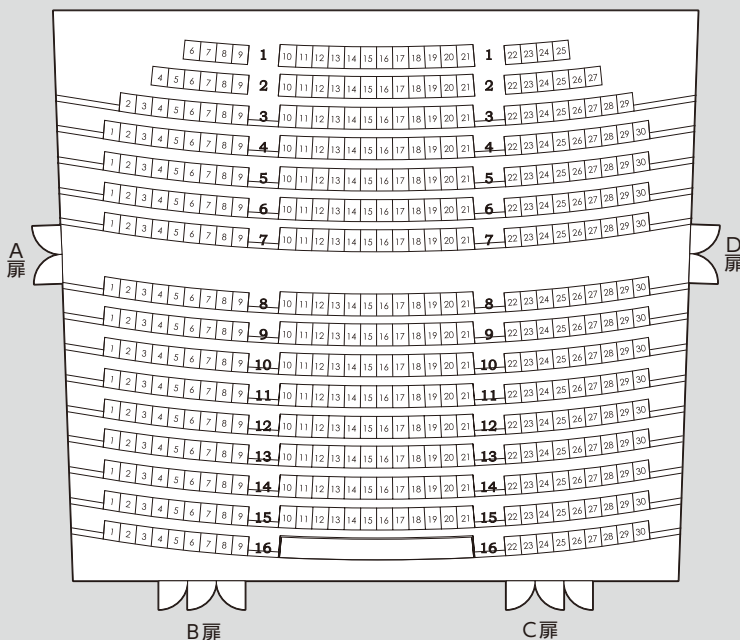

押尾コータロー

アコースティックギター

コンサート2021

Kotaro
Oshio
Acoustic Guitar Concert 2021

押尾コータロー (アコースティックギタリスト)

2002年アコースティックギタリストとしてメジャーデビューし、同年10月全米メジャーデビュー。スイス「モントルー・ジャズフェスティバル」へは2002年から3年連続出演。近年ではアジア各地でソロライブを開催するなど海外での評価も高い。オープンチューニングやタッピング奏法などのテクニックを駆使した、1本のギターで弾いているとは思えない迫力あるギターアレンジとあたたかく繊細なギタープレイは、世代を超えて多くの人々に支持を受けている。ソロアーティストとしてライブ活動を中心に、映画音楽やCM、番組テーマ曲の作曲を手掛けるなど、幅広いスタンスで活躍中。

2020年9月にアルバム「PASSENGER」をリリース。

2020.9.30 リリース 「PASSENGER」

【初回生産限定盤 A】
CD+Blu-ray / SECL2612-3
¥3,850(税込)

【初回生産限定盤 B】
CD+DVD / SECL2614-5
¥3,850(税込)

【通常盤】
CD only / SECL2616
¥3,300(税込)

シアター座席表

舞 台

■お知らせ

・公演終了後、長岡駅直通的有料臨時バスが出ますのでご利用ください。

■以下のことをご了承のうえ、チケットをお買い求めください。

- ・ソーシャルディスタンスを保つため、空席を設けた配席を行う場合があります。
- ・小学校入学前のお子様はご入場いただけません。小学生以上の方はチケットが必要です。
- ・ご予約・ご購入いただいたチケットのキャンセル・変更はできません。

■長岡リリックホールへの交通のご案内

●路線バス：(JR長岡駅大手口)のご案内

- ・8番線から「中央循環バス」で、〈内回り/県立近代美術館、外回り/ハイブ長岡〉バス停下車徒歩3分
- ・2番線から「[日赤病院経由] 江陽団地行きバス」で、〈ハイブ長岡〉バス停下車徒歩3分
- ・2番線から「江陽環状線バス」で、〈大手大橋先回り/ハイブ長岡〉バス停下車徒歩3分
- ・2番線から「[日赤病院経由] 出雲崎行きバス」で、〈県立近代美術館〉バス停下車徒歩3分

●自家用車：

関越自動車道「長岡インターチェンジ」から車で約10分