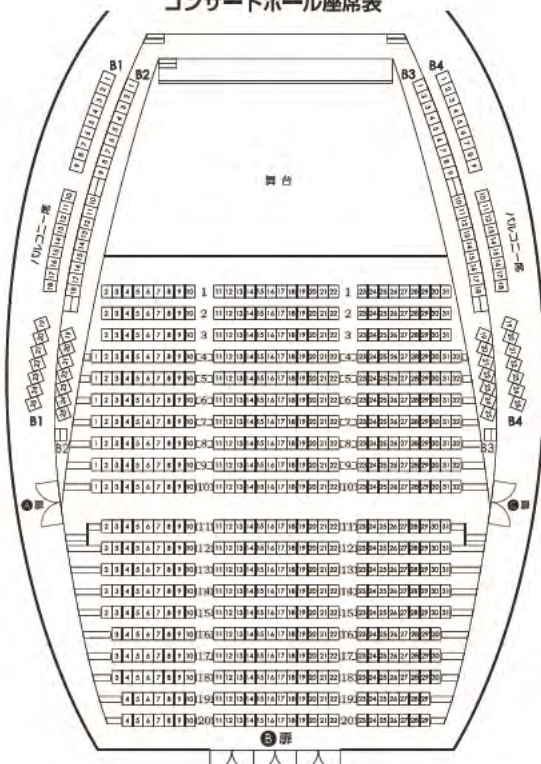

一般社団法人音楽がヒラク未来代表理事、一般財団法人地域創造理事、桐朋学園大学教授、大阪音楽大学特任教授。

【オフィシャル・ホームページ】  
<http://www.ikuyo-nakamichi.com>

© noriyukisoga

コンサートホール座席表

■以下のことをご了承のうえ、チケットをお買い求めください。

- ソーシャルディスタンスを保つため、空席を設けた配席を行う場合があります。
- 小学校入学前のお子様はご入場いただけません。小学生以上の方はチケットが必要です。
- ご予約・ご購入いただいたチケットのキャンセル・変更はできません。